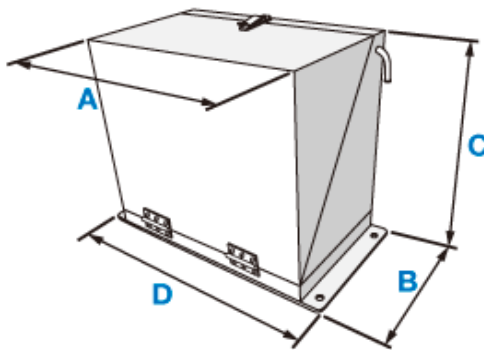

商品名

オクヤマ バッテリーボックス

室内やトランク内にバッテリーを移設した際に、急ブレーキや万が一のクラッシュ時にバッテリーが室内で大暴れ！しては大変です。室内にしっかりとバッテリーを固定、保護する為のアルミ製のケースです。

- ・BOXのフタ部分に関しましては、開閉ヒンジ、上部フック等、強度と整備性に考慮し設計を行いました。
- ・バッテリー固定用のプレートSETです。又、ケーブルの保護の為のラバーリングを使用したケーブル取り入れ口、そしてBOX表面はオクヤマ得意の経年変化や傷に強い特殊アルマイト加工を施しています。
- ※バッテリー固定用トレイ&クランプ付属

バッテリーボックス

車室内やトランクにバッテリーを移設した際バッテリーを収納するケースです。

外寸 単位：mm	A	B	C	D
40A	240	190	280	300
60A-B	300	190	280	360
60A-D	300	240	280	360
ODYSSEY LB1200専用	245	225	245	245

内寸（開口部） 単位：mm	A	B	C	D
40A	約220	約170	約260	
60A-B	約280	約170	約260	
60A-D	約280	約220	約260	
ODYSSEY LB1200専用	約225	約205	約225	