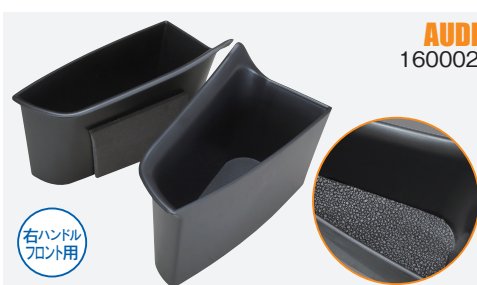

ALFA ROMEO
160001

AUDI
160005

AUDI
160002

右ハンドル
フロント用