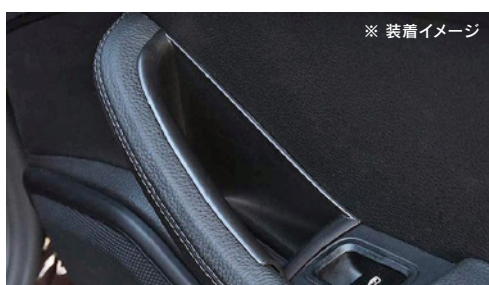

インナードアハンドルストレージボックス

車種専用設計で、車内の見た目も損なわず、純正スピーカーにも対応するベストフィットな仕上がりに！

専用の滑り止めラバーマットで、運転中の異音防止や擦り傷などを防止！

側面のウレタンスポンジにより、内装を傷つけず確実な固定が可能！

● 車種専用設計 (差し込むだけの簡単取り付け)

● 滑り止めラバーマット (一部製品を除く)

● 固定用ウレタンスポンジ (一部製品を除く)

メーカー	車種	型式	年式	カラー	仕様	入数	品番	価格	JANコード	備考
MERCEDES BENZ	GLE-Class	W167	2019～	ブラック	右ハンドル/フロントドア用	2	160040	¥3,400	4582626802405	
	GLE-Class Coupe	C167	2019～	ブラック	右ハンドル/フロントドア用	2	160040	¥3,400	4582626802405	
	GLS-Class	X166	2016～2019	ブラック	右ハンドル/フロントドア用	2	160039	¥3,400	4582626802399	
	M-Class	W166	2012～2015	ブラック	右ハンドル/フロントドア用	2	160039	¥3,400	4582626802399	
	V-Class	W447	2015～2019	ブラック	右ハンドル/フロントドア用	2	160041	¥3,900	4582626802412	
PORSCHE	Cayenne	958 92A	2010～2018	ブラック	右ハンドル/フロントドア用	2	160042	¥3,900	4582626802429	
	Cayenne	9Y0	2018～	ブラック	右ハンドル/フロントドア用	2	160043	¥3,900	4582626802436	※1
	Cayenne Coupe	9Y0	2019～	ブラック	右ハンドル/フロントドア用	2	160043	¥3,900	4582626802436	※1
	Macan	95B	2014～2018	ブラック	右ハンドル/フロントドア用	2	160021	¥3,400	4582626802214	
	Macan	95B	2014～2018	ブラック	右ハンドル/リアドア用	2	160022	¥3,400	4582626802221	
	Panamera	971	2016～	ブラック	右ハンドル/フロントドア用	2	160023	¥3,200	4582626802238	
	Panamera	971	2016～	ブラック	右ハンドル/リアドア用	2	160024	¥3,200	4582626802245	

重要: 本製品は車種専用設計のため、適合車種以外では使用できません。本製品は使用時のキズを完全に防ぐものではありません。本製品含む破損などについては、一切の責任を負いかねます。取付前に必ずフロント用、リア用、取り付け場所と本製品の前後左右形状の確認をして下さい。取付時に必要以上の力を加えたり、無理な付け外しをすると破損する恐れがあります。本製品が破損、変形した場合は使用をお止め下さい。※ご購入前に必ず適合車種、年式、型式をご確認下さい。※1 リアも装着可。