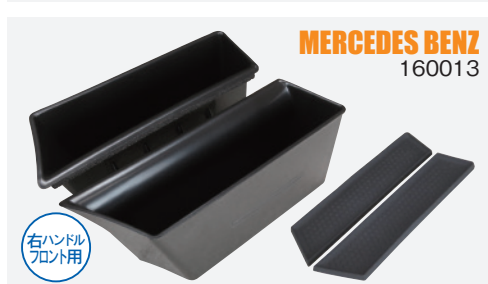

インナードアハンドルストレージボックス

車種専用設計で、車内の見た目も損なわず、純正スピーカーにも対応するベストフィットな仕上がりに！

専用の滑り止めラバーマットで、運転中の異音防止や擦り傷などを防止！

側面のウレタンスポンジにより、内装を傷つけず確実な固定が可能！

● 車種専用設計 (差し込むだけの簡単取り付け)

● 滑り止めラバーマット (一部製品を除く)

● 固定用ウレタンスポンジ (一部製品を除く)

メーカー	車種	型式	年式	カラー	仕様	入数	品番	価格	JANコード	備考
MERCEDES BENZ	A-Class	W177	2018～	ブラック	右ハンドル/フロントドア用	2	160034	¥3,400	4582626802344	※1
	C-Class	W204	2007～2014	ブラック	右ハンドル/フロントドア用	2	160009	¥3,200	4582626802092	
	C-Class Coupe	C205	2016～2018	ブラック	右ハンドル/フロントドア用	2	160035	¥3,900	4582626802351	
	E-Class Coupe	C207	2009～2017	ブラック	右ハンドル/フロントドア用	2	160036	¥3,400	4582626802368	
	E-Class	W212	2009～2016	ブラック	右ハンドル/フロントドア用	2	160010	¥3,200	4582626802108	
	E-Class	W213	2016～2020	ブラック	右ハンドル/フロントドア用	2	160011	¥3,200	4582626802115	
	E-Class	W213	2016～2020	ブラック	右ハンドル/リアドア用	2	160012	¥3,200	4582626802122	
	CLS-Class	C257	2018～	ブラック	右ハンドル/フロントドア用	2	160037	¥3,800	4582626802375	
	GLB-Class	X247	2020～	ブラック	右ハンドル/フロントドア用	2	160038	¥3,400	4582626802382	
	GLK-Class	X204	2012～2016	ブラック	右ハンドル/フロントドア用	2	160013	¥3,400	4582626802139	
	GLE-Class	W166	2015～2019	ブラック	右ハンドル/フロントドア用	2	160039	¥3,400	4582626802399	
	GLE-Class Coupe	C292	2015～2019	ブラック	右ハンドル/フロントドア用	2	160039	¥3,400	4582626802399	

重要: 本製品は車種専用設計のため、適合車種以外では使用できません。本製品は使用時のキズを完全に防ぐものではありません。本製品含む破損などについては、一切の責任を負いかねます。取付前に必ずフロント用、リア用、取り付け場所と本製品の前後左右形状の確認をして下さい。取付時に必要以上の力を加えたり、無理な付け外しをすると破損する恐れがあります。本製品が破損、変形した場合は使用をお止め下さい。※ ご購入前に必ず適合車種、年式、型式をご確認下さい。※1 リアも装着可。