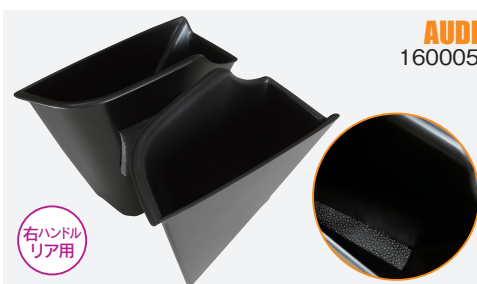

AUDI
160008

右ハンドル
リア用