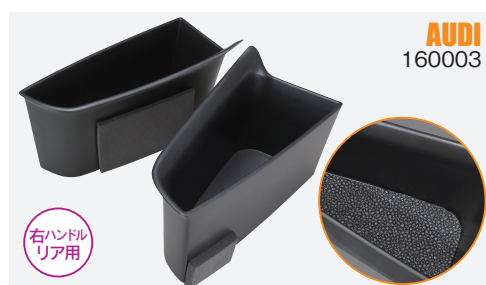

車種専用設計で純正のインナードアハンドル部分へ、差し込むだけの簡単取り付け！

インナードアハンドルストレージボックス 最新ラインナップ

車種専用

High Quality Inner Door Handle Storage Box

- 純正インナードアハンドル部分へ、差し込むだけの簡単取り付け！
- 車種専用設計で、車内の見た目も損なわないベストフィットな仕上がりが！
- 手元に近いドアハンドル部を、小銭やカード、携帯などを収納できる便利なスペースに！
- 専用の滑り止めラバーマットで、運転中の異音防止や擦り傷などを防止！（一部製品を除く）
- 側面のウレタンスポンジにより、内装を傷つけず確実な固定が可能！（一部製品を除く）

※ 装着イメージ

ALFA ROMEO
160001

右ハンドル
フロント用

AUDI
160002

右ハンドル
フロント用

AUDI
160003

右ハンドル
リア用

AUDI
160004

右ハンドル
リア用

インナードアハンドルストレージボックス

車種専用設計で、車内の見た目も損なわず、純正スปีカーにも対応するベストフィットな仕上がりが！

専用の滑り止めラバーマットで、運転中の異音防止や擦り傷などを防止！

側面のウレタンスポンジにより、内装を傷つけず確実な固定が可能！

● 車種専用設計
(差し込むだけの簡単取り付け)

● 滑り止めラバーマット
(一部製品を除く)

● 固定用ウレタンスポンジ
(一部製品を除く)