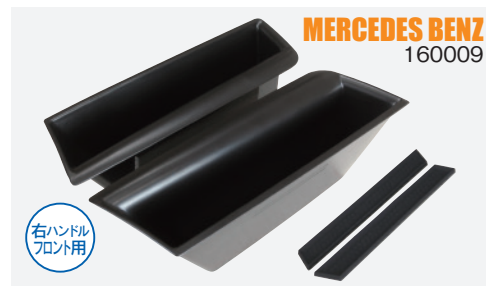

インナードアハンドルストレージボックス

車種専用設計で、車内の見た目も損なわず、純正スピーカーにも対応するベストフィットな仕上がりに！

専用の滑り止めラバーマットで、運転中の異音防止や擦り傷などを防止！

側面のウレタンスポンジにより、内装を傷つけず確実な固定が可能！

● 車種専用設計 (差し込むだけの簡単取り付け)

● 滑り止めラバーマット (一部製品を除く)

● 固定用ウレタンスポンジ (一部製品を除く)

メーカー	車種	型式	年式	カラー	仕様	入数	品番	価格	JANコード	備考
MERCEDES BENZ	A-Class	W177	2018～	ブラック	右ハンドル/フロントドア用	2	160034	¥3,400	4582626802344	※1
	C-Class	W204	2007～2014	ブラック	右ハンドル/フロントドア用	2	160009	¥3,200	4582626802092	
	C-Class Coupe	C205	2016～2018	ブラック	右ハンドル/フロントドア用	2	160035	¥3,900	4582626802351	
	E-Class Coupe	C207	2009～2017	ブラック	右ハンドル/フロントドア用	2	160036	¥3,400	4582626802368	
	E-Class	W212	2009～2016	ブラック	右ハンドル/フロントドア用	2	160010	¥3,200	4582626802108	
	E-Class	W213	2016～2020	ブラック	右ハンドル/フロントドア用	2	160011	¥3,200	4582626802115	
	E-Class	W213	2016～2020	ブラック	右ハンドル/リアドア用	2	160012	¥3,200	4582626802122	
	CLS-Class	C257	2018～	ブラック	右ハンドル/フロントドア用	2	160037	¥3,800	4582626802375	
	GLB-Class	X247	2020～	ブラック	右ハンドル/フロントドア用	2	160038	¥3,400	4582626802382	
	GLK-Class	X204	2012～2016	ブラック	右ハンドル/フロントドア用	2	160013	¥3,400	4582626802139	
	GLE-Class	W166	2015～2019	ブラック	右ハンドル/フロントドア用	2	160039	¥3,400	4582626802399	
	GLE-Class Coupe	C292	2015～2019	ブラック	右ハンドル/フロントドア用	2	160039	¥3,400	4582626802399	

重要: 本製品は車種専用設計のため、適合車種以外では使用できません。本製品は使用時のキズを完全に防ぐものではありません。本製品含む破損などについては、一切の責任を負いかねます。取付前に必ずフロント用、リア用、取り付け場所と本製品の前後左右形状の確認をして下さい。取付時に必要以上の力を加えたり、無理な付け外しをすると破損する恐れがあります。本製品が破損、変形した場合は使用をお止め下さい。※ ご購入前に必ず適合車種、年式、型式をご確認下さい。※1 リアも装着可。