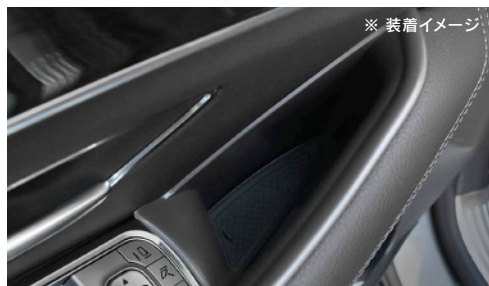

インナードアハンドルストレージボックス

車種専用設計で、車内の見た目も損なわず、純正スピーカーにも対応するベストフィットな仕上がりに！

専用の滑り止めラバーマットで、運転中の異音防止や擦り傷などを防止！

側面のウレタンスポンジにより、内装を傷つけず確実な固定が可能！

● 車種専用設計 (差し込むだけの簡単取り付け)

● 滑り止めラバーマット (一部製品を除く)

● 固定用ウレタンスポンジ (一部製品を除く)

メーカー	車種	型式	年式	カラー	仕様	入数	品番	価格	JANコード	備考
MERCEDES BENZ	GLE-Class	W167	2019～	ブラック	右ハンドル/フロントドア用	2	160040	¥3,400	4582626802405	
	GLE-Class Coupe	C167	2019～	ブラック	右ハンドル/フロントドア用	2	160040	¥3,400	4582626802405	
	GLS-Class	X166	2016～2019	ブラック	右ハンドル/フロントドア用	2	160039	¥3,400	4582626802399	
	M-Class	W166	2012～2015	ブラック	右ハンドル/フロントドア用	2	160039	¥3,400	4582626802399	
	V-Class	W447	2015～2019	ブラック	右ハンドル/フロントドア用	2	160041	¥3,900	4582626802412	
PORSCHE	Cayenne	958 92A	2010～2018	ブラック	右ハンドル/フロントドア用	2	160042	¥3,900	4582626802429	
	Cayenne	9Y0	2018～	ブラック	右ハンドル/フロントドア用	2	160043	¥3,900	4582626802436	※1
	Cayenne Coupe	9Y0	2019～	ブラック	右ハンドル/フロントドア用	2	160043	¥3,900	4582626802436	※1
	Macan	95B	2014～2018	ブラック	右ハンドル/フロントドア用	2	160021	¥3,400	4582626802214	
	Macan	95B	2014～2018	ブラック	右ハンドル/リアドア用	2	160022	¥3,400	4582626802221	
	Panamera	971	2016～	ブラック	右ハンドル/フロントドア用	2	160023	¥3,200	4582626802238	
	Panamera	971	2016～	ブラック	右ハンドル/リアドア用	2	160024	¥3,200	4582626802245	

重要: 本製品は車種専用設計のため、適合車種以外では使用できません。本製品は使用時のキズを完全に防ぐものではありません。本製品含む破損などについては、一切の責任を負いかねます。取付前に必ずフロント用、リア用、取り付け場所と本製品の前後左右形状の確認をして下さい。取付時に必要以上の力を加えたり、無理な付け外しをすると破損する恐れがあります。本製品が破損、変形した場合は使用をお止め下さい。※ご購入前に必ず適合車種、年式、型式をご確認下さい。※1 リアも装着可。