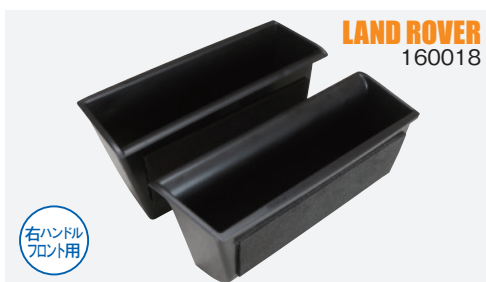

インナードアハンドルストレージボックス

車種専用設計で、車内の見た目も損なわず、純正スピーカーにも対応するベストフィットな仕上がり！

専用の滑り止めラバーマットで、運転中の異音防止や擦り傷などを防止！

側面のウレタンスポンジにより、内装を傷つけず確実な固定が可能！

● 車種専用設計 (差し込むだけの簡単取り付け)

● 滑り止めラバーマット (一部製品を除く)

● 固定用ウレタンスポンジ (一部製品を除く)

メーカー	車種	型式	年式	カラー	仕様	入数	品番	価格	JANコード	備考
BMW	5-Series	G30	2017～	ブラック	右ハンドル/フロントドア用	2	160014	¥3,200	4582626802146	
	5-Series	G30	2017～	ブラック	右ハンドル/リアドア用	2	160015	¥3,200	4582626802153	
	Mini	F55	2018～2021	ブラック	右ハンドル/フロントドア用	2	160031	¥3,900	4582626802313	※1
	Mini	F56	2018～2021	ブラック	右ハンドル/フロントドア用	2	160031	¥3,900	4582626802313	※1
JAGUAR	F-Pace	DC	2015～2021	ブラック	右ハンドル/フロントドア用	2	160016	¥3,200	4582626802160	
	XF	J05 X250	2007～2015	ブラック	右ハンドル/フロントドア用	2	160032	¥3,800	4582626802320	
LAND ROVER	XJ	NNA X351	2010～	ブラック	右ハンドル/フロントドア用	2	160017	¥3,200	4582626802177	
	Discovery 4	LA	2009～2016	ブラック	右ハンドル/フロントドア用	2	160018	¥3,200	4582626802184	
	Discovery 4	LA	2009～2016	ブラック	右ハンドル/リアドア用	2	160019	¥3,200	4582626802191	
	Range Rover Evoque	LV L538	2012～2015	ブラック	右ハンドル/フロントドア用	2	160020	¥3,200	4582626802207	
	Range Rover Evoque	LV L538	2015～2019	ブラック	右ハンドル/フロントドア用	2	160033	¥3,400	4582626802337	※1

重要：本製品は車種専用設計のため、適合車種以外では使用できません。本製品は使用時のキズを完全に防ぐものではありません。本製品含む破損などについては、一切の責任を負いかねます。取付前に必ずフロント用、リア用、取り付け場所と本製品の前後左右形状の確認をして下さい。取付時に必要以上の力を加えたり、無理な付け外しをすると破損する恐れがあります。本製品が破損、変形した場合は使用をお止め下さい。※ご購入前に必ず適合車種、年式、型式をご確認下さい。※1 リアも装着可。