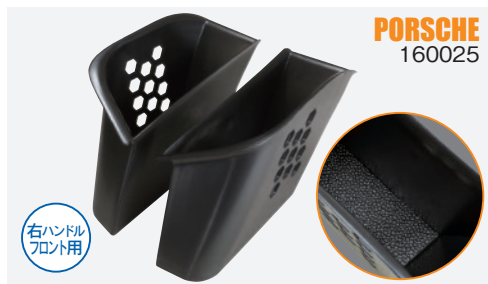

インナードアハンドルストレージボックス

車種専用設計で、車内の見た目も損なわず、純正スピーカーにも対応するベストフィットな仕上がり!

専用の滑り止めラバーマットで、運転中の異音防止や擦り傷などを防止!

側面のウレタンスポンジにより、内装を傷つけず確実な固定が可能!

- 車種専用設計 (差し込むだけの簡単取り付け)
- 滑り止めラバーマット (一部製品を除く)
- 固定用ウレタンスポンジ (一部製品を除く)

メーカー	車種	型式	年式	カラー	仕様	入数	品番	価格	JANコード	備考
PORSCHE	718 Boxster	982	2016~	ブラック	右ハンドル/フロントドア用	2	160025	¥3,400	4582626802252	
	911	991	2015~2019	ブラック	右ハンドル/フロントドア用	2	160025	¥3,400	4582626802252	
VW	Golf8	CD	2021~	ブラック	右ハンドル/フロントドア用	2	160026	¥3,200	4582626802269	
	Golf8	CD	2021~	ブラック	右ハンドル/リアドア用	2	160027	¥3,200	4582626802276	
	Tiguan	5N	2011~2017	ブラック	右ハンドル/フロントドア用	2	160028	¥3,200	4582626802283	
	Tiguan	5N	2011~2017	ブラック	右ハンドル/リアドア用	2	160029	¥3,200	4582626802290	
VOLVO	V40	MB/MD	2013~2019	ブラック	右ハンドル/フロントドア用	2	160044	¥3,800	4582626802443	
	S60	FB/FD	2011~2019	ブラック	右ハンドル/フロントドア用	2	160045	¥3,800	4582626802450	
	V60	FB/FD	2011~2018	ブラック	右ハンドル/フロントドア用	2	160045	¥3,800	4582626802450	
	XC60	DB/DD	2011~2017	ブラック	右ハンドル/フロントドア用	2	160030	¥3,200	4582626802306	

重要: 本製品は車種専用設計のため、適合車種以外では使用できません。本製品は使用時のキズを完全に防ぐものではありません。本製品含む破損などについては、一切の責任を負いかねます。取付前に必ずフロント用、リア用、取り付け場所と本製品の前後左右形状の確認をして下さい。取付時に必要以上の力を加えたり、無理な付け外しをすると破損する恐れがあります。本製品が破損、変形した場合は使用をお止め下さい。※ご購入前に必ず適合車種、年式、型式をご確認下さい。※1 リアも装着可。