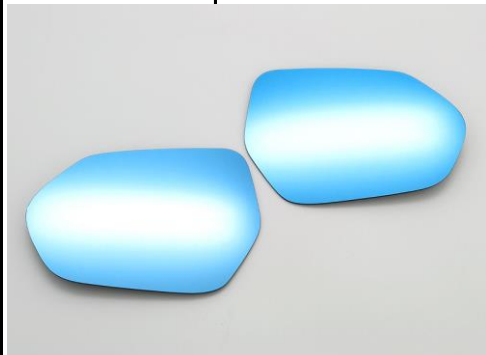

株式会社 **ワッツ** 商品案内

<p><b>商品名</b></p>	<p>Jupiter ドアミラーブルーレンズ シエンタMXPC10G</p>
<p><b>商品説明</b> (用途・特徴)</p>	<p>Jupiter BSM対応ドアミラーブルーレンズ シエンタ用発売のご案内  <b>ドアミラーブルーレンズにBSMとミラーヒーター対応品が登場！</b>                  上品な色合いのブルーレンズは防眩効果があり、                  昼間の太陽光線や夜間の眩しい後方車両のヘッドライト光をカット！！                  ひと目で純正との違いが分かるブルーレンズはドレスアップ効果も◎                  BSMとミラーヒーターにも対応し                  ファッション性と実用性を兼ねそろえた商品です。</p> <p>●<b>防眩効果で安心ドライブ</b>                  昼間の太陽光線や夜間の眩しい後方車両のヘッドライト光をカット。                  バックライトを50%～60%吸収                      バックライトのUV光を99%吸収                  バックライトのIR光を99%吸収                      (当社独自調査データー)</p> <p>●<b>BSM対応</b>                  特殊コーティングによりBSM(ブラインドスポットモニター)搭載車は                  警告ランプ点灯時だけブルーレンズを透過して警告ランプを表示可能に！                  ランプ非点灯時は何も透過しませんのでBSM非装着車にも違和感なくそのままご使用頂けます                  ※ランプの表示はブルーレンズを重ねる影響で純正に比べ暗くなったり見えにくい場合があります</p> <p>●<b>ミラーヒーター対応</b>    ミラーヒーター非装着車にもそのままご使用頂けます。                  付属の専用両面テープは熱伝導性に優れヒーターの熱をブルーレンズに伝えます。                  温度が上がっても十分な接着強度を発揮する特殊テープを使用。</p> <p>●<b>車検対応品</b>                  距離感がつかみづらいワイドミラーと違い、                  運転しやすい純正同等の視野角に合わせたミラーですので車検も安心。                  フィルムタイプとも違い高級感溢れるガラスレンズを使用する事でラグジュアリー感もアップ。  <b>【適合車種】</b> トヨタ:シエンタ 型式: MXPC10G/MXPL10G/MXPL15G 年式: 2022/8～                  トヨタ:プリウス 型式: ZVW50/ZVW51/ZVW55 年式: 2015/12～</p>