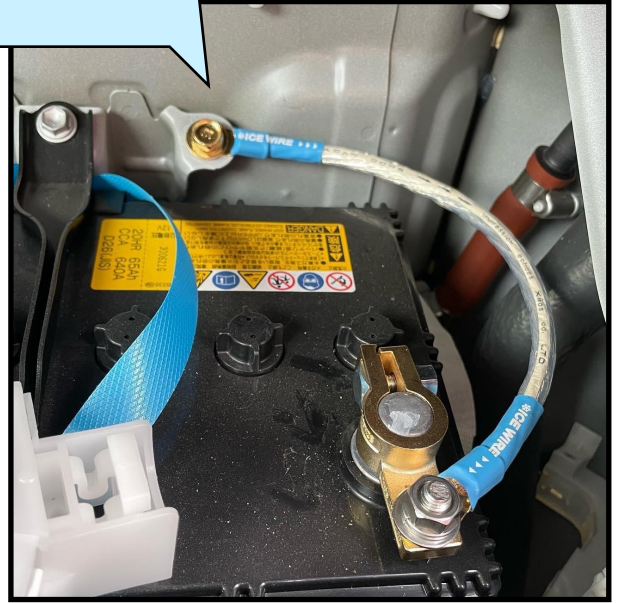

ケーブルの許容電流は246A
大容量のオルタネーターにも対応
可能です。

ハイエース 200系 ハイカレントアーシング セット(助手席側のみ)

- ① ケーブル + ボルト ×各1
販売希望価格 ¥26,500- 税別
- ② バッテリーターミナル + ケーブル + ボルト ×各1
販売希望価格 ¥53,500- 税別

適合アースケーブル (助手席側)

ハイエース 200系 寒冷地仕様 ハイカレントアーシング セット

- ① ケーブル + ボルト (運転席側 + 助手席側) ×各2
販売希望価格 ¥49,500- 税別
- ② バッテリーターミナル + ケーブル + ボルト
(運転席側 + 助手席側) ×各2
販売希望価格 ¥103,500- 税別

適合アースケーブル (運転席側)

ハイエース 200系 エンジンフードアースケーブルセット

ケーブル,ボルト,ナット,クリップ
販売希望価格 ¥15,000- 税別

エンジンフード