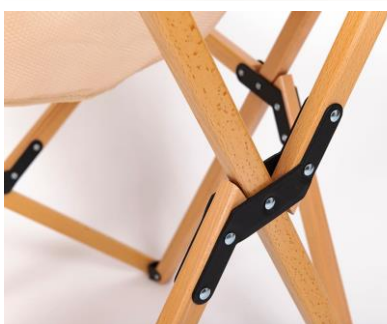

商品コードリスト

メーカー品番	商品名	定価 (税抜)			
001011	ショウワガレージ A-X アルミロールトップテーブル	¥6,000			

商品名 ショウワガレージ A-Xウッドアウトドアチェア

商品説明
(用途・特徴)

お気に入りのアウトドア空間に調和する、キャンバスとウッドの自然な風合い。
 シンプルなデザインはインテリアとしても楽しみ日常的にご活用いただけます。
 ハンモックのようにシートがつり下がる造りで、適度に身体が沈み込み優しく包まれる感じの
 座り心地です。シンプルな造りですが耐荷重は約120kgとしっかりと体を支えてくれます。
 座面は肌触りも心地の良いキャンバス地。簡単に取り外し丸ごと洗えるのもうれしいです。
 背面には小物類の収納に便利なメッシュポケット付き。
 組み立てはフレームを広げシートをセットするだけ。
 収納も簡単で専用バッグにコンパクトに収まります。
 サイズ(約):90×52×70cm 座面高:45cm 収納サイズ(約):110×17×15cm
 材質:キャンバス/木材 重量(約):4.2kg 耐荷重(約):120kg
 細心の注意を払い生産を行っておりますが、天然素材を使用した本製品の性質上、
 ご使用に差し支えない多少の傷やへこみ、汚れはご了承下さい。
 天然素材を使用しているため色や木目など見本画像と異なります。

サイズはおおよそのサイズです。

商品問合せ 代理店: (株)ワッツ受注センター TEL052-824-6321 FAX052-824-7116

商品コードリスト

メーカー品番	商品名	定価 (税抜)		
001001	ショウワガレージ A-X ウッドアウトドアチェア	¥8,100		

株式会社 **ワッツ** 商品案内

商品名 ショウワガレージ A-Xウッドロールトップテーブル

商品説明 (用途・特徴)
 アウトドアシーンに自然に溶け込む天然の素材がうれしいローテーブルです。
 大人はリラックスしてご使用いただけ、お子様には高すぎることのない、使いやすいサイズ。
 天板や脚は面取り加工済み。
 使用時、組み立て時などにけがをしにくいよう角を丸く仕上げました。
 簡単に組み立て、分解できるためアウトドアだけでなく、急な来客や作業など室内での
 ご使用もお勧めです。さらに取り外し式の足キャップはフローリングなどへの
 傷もある程度防ぐため便利にお使いいただけます。
 専用のキャリーバッグへコンパクトに収まります。天板と脚を分割収納するため、
 運搬中にそれぞれが擦れ合って傷だらけになることはありません。
 また衛生面でも気持ちよくご使用になれます。
 シンプルな構造ですが安定感があり、
 スチール製の丈夫な金具が約40kgの耐荷重をしっかりと支えます。
 サイズ(約): 120×60×46/42cm 収納サイズ(約): 70×25×17cm
 重量(約): 6.8kg 耐荷重(約): 40kg
 材質: 天然木(ブナ材) 付属品: 収納バッグ
 脚の固定位置により高さを約46と42cmからお選びいただけます。