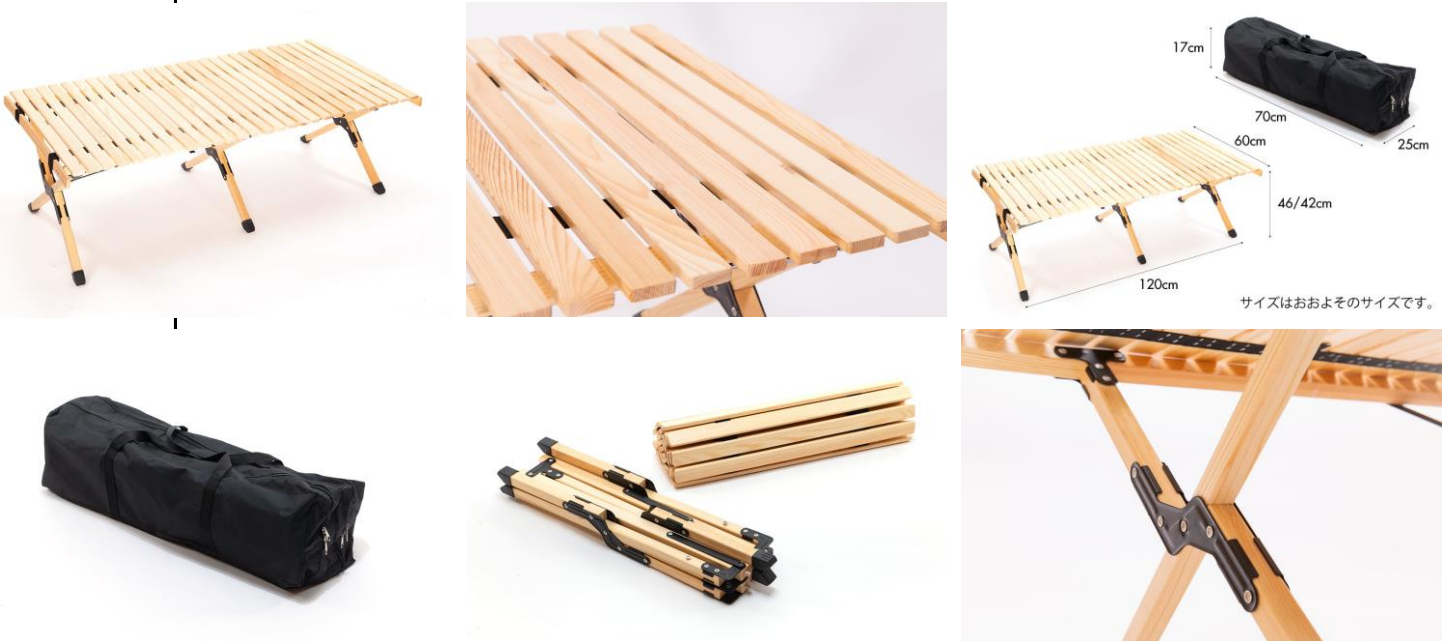

株式会社 **ワッツ** 商品案内

商品名 ショウワガレージ A-Xウッドロールトップテーブル

商品説明 (用途・特徴)
アウトドアシーンに自然に溶け込む天然の素材がうれしいローテーブルです。
大人はリラックスしてご使用いただけ、お子様には高すぎることのない、使いやすいサイズ。
天板や脚は面取り加工済み。
使用時、組み立て時などにけがをしにくいよう角を丸く仕上げました。
簡単に組み立て、分解できるためアウトドアだけでなく、急な来客や作業など室内での
ご使用もお勧めです。さらに取り外し式の足キャップはフローリングなどへの
傷もある程度防ぐため便利にお使いいただけます。
専用のキャリーバッグへコンパクトに収まります。天板と脚を分割収納するため、
運搬中にそれぞれが擦れ合って傷だらけになることはありません。
また衛生面でも気持ちよくご使用になれます。
シンプルな構造ですが安定感があり、
スチール製の丈夫な金具が約40kgの耐荷重をしっかりと支えます。
サイズ(約): 120×60×46/42cm   収納サイズ(約): 70×25×17cm
重量(約): 6.8kg   耐荷重(約): 40kg
材質: 天然木(ブナ材)   付属品: 収納バッグ
脚の固定位置により高さを約46と42cmからお選びいただけます。

細心の注意を払い生産を行っておりますが、天然素材を使用した本製品の性質上、
ご使用に差し支えない多少の傷やへこみ、汚れはご了承下さい。
天然素材を使用しているため色や木目など見本画像と異なります。

商品問合せ 代理店: (株)ワッツ受注センター TEL052-824-6321 FAX052-824-7116

商品コードリスト				
メーカー品番	商品名	定価(税抜)		
001010	ショウワガレージ A-X ウッドロールトップテーブル	¥10,000