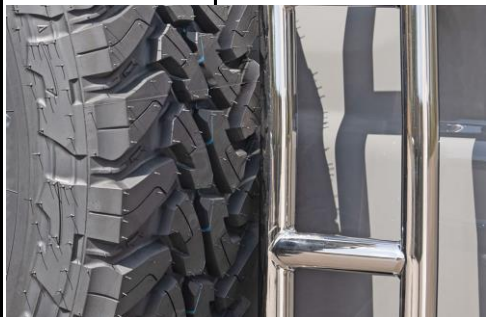

商品名	ショウワガレージ リアラダー ステンレス			
商品説明 (用途・特徴)	リアラダー JB64/74用 ステンレス製 30mmバック リアゲートのヒンジ部分に取り付けるリアラダー。 標準タイプと比べゲートとのクリアランスを広げた、足のかけやすい30mmバックタイプ。 ルーフラックへの荷物の積載や荷卸に便利な装備です。 マテリアルにサビに強いステンレスを採用しました。総重量約3.8kg。 表面はポリッシュ加工による鏡面仕上げ。目を奪うアピランスです。 リアゲートのヒンジ部分に取り付けることにより、 ここで言うところの支点と力点の距離を短縮し車両へのダメージを減らしています。 大径タイヤ(225/75R16など)を純正位置より斜め右上に付けた状態でも干渉しない細身の形状 ※TOYO OPEN COUNTRY MT 225/75/R16とショウワガレージ製スペアタイヤ移動キットの組み合わせの場合、(右方向:82mm、上方向:106mm移動) タイヤ外周から測定し約5mm程のクリアランスを確保。 より足もとを広げたい方はオプション設定の10mmスペーサーをご使用ください。 踏み外し防止には滑り止めシールをご活用ください。 【注意事項】 ショウワガレージ製FRPリアウイングとの併用はできません。			
商品問合せ	代理店：(株)ワッツ受注センター TEL052-824-6321 FAX052-824-7116			

商品コードリスト				
メーカー品番	商品名	定価 (税抜)		
E00149	ショウワガレージ リアラダー ステンレス	¥36,000