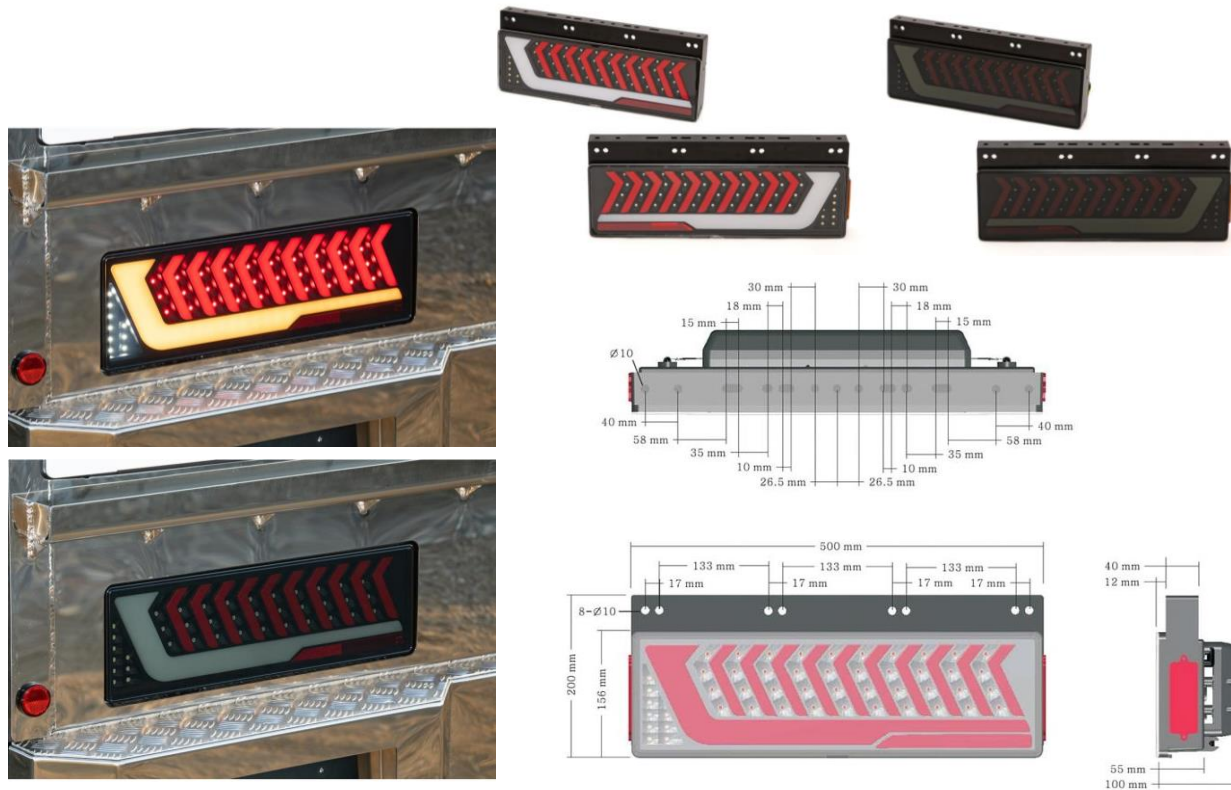

株式会社 **ワッツ** 商品案内

商品名 **LEDテールランプ トラック二連タイプ**

商品説明 (用途・特徴)
 純正二連置き換えのオールインワンモデル。
 スモール、ブレーキ、ウinker、バックランプおよびリフレクターを内蔵し、
 ショウワガレージ・ジムニー用テールランプと同様のデザインは
 スポーティーかつスタイリッシュな印象を与えます。
 ウinkerはシーケンシャル（通常点灯へ切り替え可能）にも対応。
 高輝度LEDを採用し視認性も向上、安全にも寄与します。
 ハイフラ防止、ABSランプ及びESCランプ誤点灯防止の抵抗付きです。
 LED球切れ、水の侵入等メーカー1年保証付です。※結露による曇りは保証対象外です
【適合車種】 トラック汎用

商品名

LEDテールランプ トラック三連タイプ

商品説明
(用途・特徴)

スモール、ブレーキ、ウインカー、バックランプおよびリフレクターを内蔵した純正三連置き換えのオールインワンモデル。
 高輝度LEDを採用し従来のトラック用テールランプとは一線を画す個性的なデザインを採用しました。スモール、ウインカーはバータイプ。ウインカーはシーケンシャル（通常点灯へ切り替え可能）にも対応し、点灯パターンはつなぎ目のないシームレスな発光を採用。
 ハイフラ防止、ABSランプ及びESCランプ誤点灯防止の抵抗付きです。
 LED球切れ、水の侵入等メーカー1年保証付です。※結露による曇りは保証対象外です
【適合車種】 トラック汎用