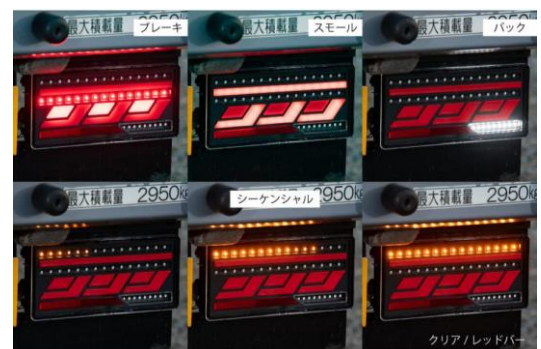

株式会社 **ワッツ** 商品案内

商品名 **LEDテールランプ トラック二連タイプ**

商品説明 (用途・特徴)
 純正二連置き換えのオールインワンモデル。
 スモール、ブレーキ、ウinker、バックランプおよびリフレクターを内蔵し、
 ショウワガレージ・ジムニー用テールランプと同様のデザインは
 スポーティーかつスタイリッシュな印象を与えます。
 ウinkerはシーケンシャル（通常点灯へ切り替え可能）にも対応。
 高輝度LEDを採用し視認性も向上、安全にも寄与します。
 ハイフラ防止、ABSランプ及びESCランプ誤点灯防止の抵抗付きです。
 LED球切れ、水の侵入等メーカー1年保証付です。※結露による曇りは保証対象外です
【適合車種】 トラック汎用

商品名

LEDテールランプ トラック三連タイプ

商品説明
(用途・特徴)

スモール、ブレーキ、ウインカー、バックランプおよびリフレクターを内蔵した純正三連置き換えのオールインワンモデル。
 高輝度LEDを採用し従来のトラック用テールランプとは一線を画す個性的なデザインを採用しました。スモール、ウインカーはバータイプ。ウインカーはシーケンシャル（通常点灯へ切り替え可能）にも対応し、点灯パターンはつなぎ目のないシームレスな発光を採用。
 ハイフラ防止、ABSランプ及びESCランプ誤点灯防止の抵抗付きです。
 LED球切れ、水の侵入等メーカー1年保証付です。※結露による曇りは保証対象外です
【適合車種】 トラック汎用

商品説明 (用途・特徴) 最短記録で100万台突破となるなど、空前のヒット作となった**初代N-BOX (JF1/2) 用LEDテールランプ**。
 インナーのブラックカラーがリア周りをグッと引き締めます。
 ウィンカーはシーケンシャル (LED球のみ) と通常点灯切替可能。
 スモールLEDバー6本、ブレーキLED30発、
 ウィンカーLEDバー1本+LED10発、バックLEDバー1本+LED5発。
 ハイフラ防止用の抵抗付きです。
 反射板付属。標準グレードの場合はご使用ください。
 LED球切れ、水の侵入等メーカー1年保証付です。※結露による曇りは保証対象外です