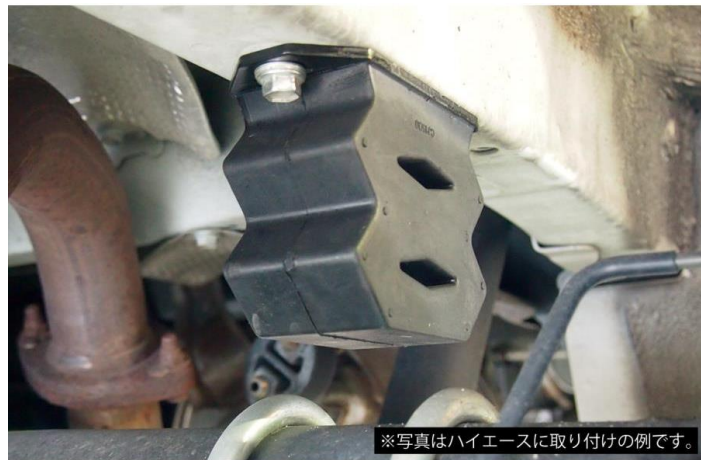

※写真はハイエース（ローダウン車）に取り付けの例です。

※写真はハイエースに取り付けの例です。

商品問合せ 代理店：(株)ワッツ受注センター TEL052-824-6321 FAX052-824-7116

商品コードリスト

商品名	定価 (税抜)			
S20003 大容量ソフトバン普拉バー NV350キャラバン	¥8,900			