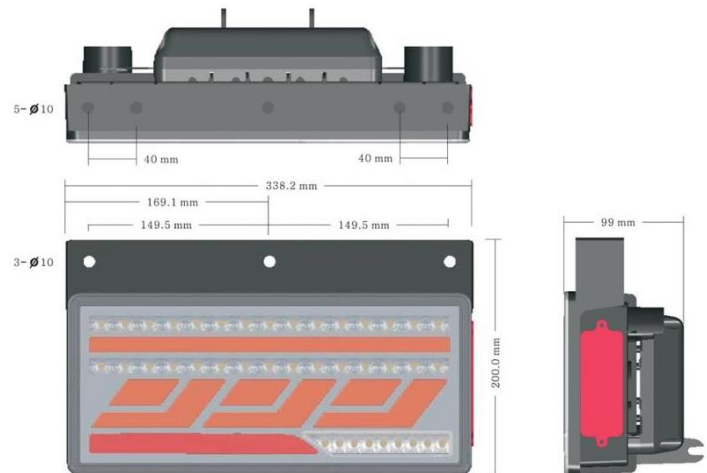

株式会社 **ワッツ** 商品案内

商品名 **LEDテールランプ トラック二連タイプ**

商品説明 (用途・特徴)
 純正二連置き換えのオールインワンモデル。
 スモール、ブレーキ、ウinker、バックランプおよびリフレクターを内蔵し、
 ショウワガレージ・ジムニー用テールランプと同様のデザインは
 スポーティーかつスタイリッシュな印象を与えます。
 ウinkerはシーケンシャル（通常点灯へ切り替え可能）にも対応。
 高輝度LEDを採用し視認性も向上、安全にも寄与します。
 ハイフラ防止、ABSランプ及びESCランプ誤点灯防止の抵抗付きです。
 LED球切れ、水の侵入等メーカー1年保証付です。※結露による曇りは保証対象外です
【適合車種】 トラック汎用

商品名

LEDテールランプ トラック三連タイプ

商品説明
(用途・特徴)

スモール、ブレーキ、ウインカー、バックランプおよびリフレクターを内蔵した純正三連置き換えのオールインワンモデル。
 高輝度LEDを採用し従来のトラック用テールランプとは一線を画す個性的なデザインを採用しました。スモール、ウインカーはバータイプ。ウインカーはシーケンシャル（通常点灯へ切り替え可能）にも対応し、点灯パターンはつなぎ目のないシームレスな発光を採用。
 ハイフラ防止、ABSランプ及びESCランプ誤点灯防止の抵抗付きです。
 LED球切れ、水の侵入等メーカー1年保証付です。※結露による曇りは保証対象外です
【適合車種】 トラック汎用