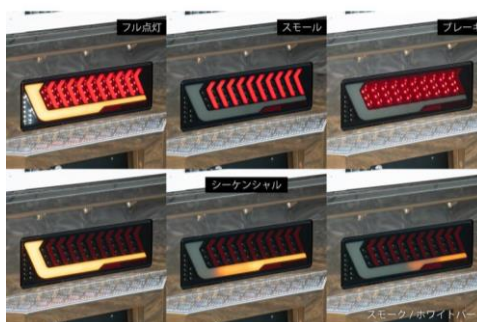

商品名

LEDテールランプ トラック三連タイプ

商品説明
(用途・特徴)

スモール、ブレーキ、ウインカー、バックランプおよびリフレクターを内蔵した純正三連置き換えのオールインワンモデル。
 高輝度LEDを採用し従来のトラック用テールランプとは一線を画す個性的なデザインを採用しました。スモール、ウインカーはバータイプ。ウインカーはシーケンシャル（通常点灯へ切り替え可能）にも対応し、点灯パターンはつなぎ目のないシームレスな発光を採用。
 ハイフラ防止、ABSランプ及びESCランプ誤点灯防止の抵抗付きです。
 LED球切れ、水の侵入等メーカー1年保証付です。※結露による曇りは保証対象外です
【適合車種】 トラック汎用