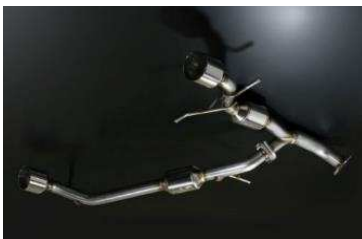

※1 TYPE Sp-R TOUGH マフラーは、ジムニーシエラ[JB74W]には適合しません。

※ 製品の詳細は弊社WEBサイトをご覧ください。

https://www.monster-sport.com/product/parts/muff/jb64w_type_sp_x/

https://www.monster-sport.com/product/parts/muff/jb64w_type_sp_r/

https://www.monster-sport.com/product/parts/muff/jb64w_type_sp_r_TOUGH/

スィフトスポーツ [ZC33S]

【品番・価格】

好評発売中!!

品名	品番	JANコード	税抜価格	コード
Sp-X デュアルストリートマフラー	241590-7650M	4936080241551	¥63,000	JJ
Sp-X デュアルスポーツマフラー エキゾーストセット	253591-7650M	4936080253134	¥152,000	JJ