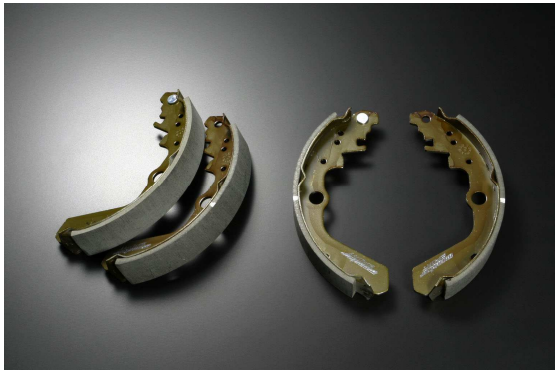

PRODUCT INFORMATION

2022年10月吉日

お取引先 各位

新商品のご案内
ソリオ/ソリオバンディット[MA37S]、クロスビー[MN71S]他用
『ブレーキシュー type-e』新発売

拝啓、貴社ますますご盛栄のこととお喜び申し上げます。平素は格別のご高配を賜り、厚くお礼申し上げます。
以下の通り、新商品情報をご案内致します。ぜひ貴社販促活動にご活用くださいます様お願い致します。

敬具

記

ブレーキシュー type-e ソリオ/ソリオバンディット[MA27S/MA37S]

ノーマルよりもよく効き、ブレーキダストの発生を抑えたブレーキシュー type-e シリーズより、ソリオ/ソリオバンディット[MA27S/MA37S]、クロスビー[MN71S]他用が新たに登場。

【品番・価格】

2022年10月14日発売!!

品名	品番	JANコード	税抜価格	コード
ブレーキシュー type-e	422120-4100M	4936080411398	¥9,800	JJ

【適合車種】

車種	型式	年式	原動機	駆動方式
SUZUKI				
ソリオ/ソリオバンディット	MA26S/MA36S	15.08~20.11	K12C/ K12C +WA05A	2WD/4WD
	MA46S	16.11~20.11	K12C +PB05A	2WD
	MA27S/MA37S	20.12~	K12C/ K12C +WA05A	2WD/4WD
スイフト ※リヤドラムブレーキ車	ZC43S	17.07~20.05	K12C +PB05A	2WD
	ZC53S	20.05~	K12C +WA05A	2WD ※1
	ZC83S	17.01~	K12C NA	2WD ※1
イグニス	FF21S	16.02~	K12C +WA05A	2WD/4WD
クロスビー	MN71S	17.02~	K10C ターボ +WA05A	2WD/4WD
MITSUBISHI				
デリカD:2/デリカD:2 カスタム	MB36S	15.12~20.11	K12C +WA05A	2WD/4WD
	MB46S	17.01~20.11	K12C +PB05A	2WD
	MB37S	20.12~	K12C +WA05A	2WD/4WD

※1 4WD車 (ZD53S,ZD83S)は適合しません。

※ ブレーキシューは1台分になります。

※ 製品の詳細は弊社WEBサイトをご覧ください。

<https://www.monster-sport.com/product/parts/brake/brs-typee/>