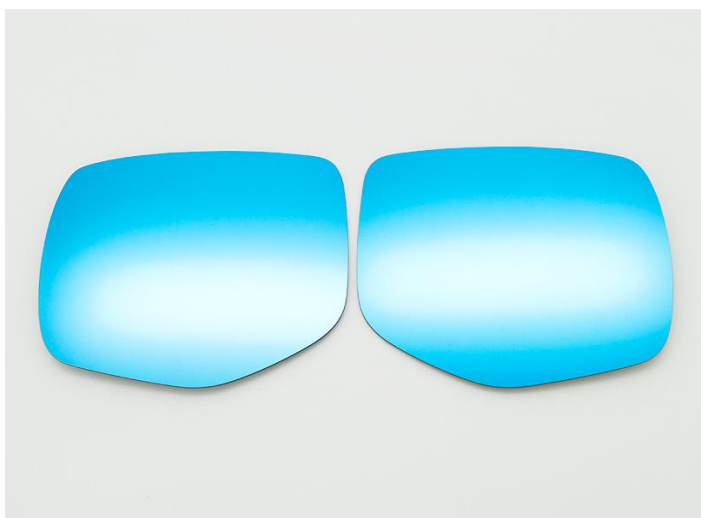

お客様各位

株式会社 **ワッツ** 商品案内

**WATTS**

商品名	Jupiter ドアミラーブルーレンズ レガシィ アウトバック BT5用
商品説明 (用途・特徴)	<p>Jupiter ドアミラーブルーレンズ <b>レガシィ アウトバック BT5用</b> 発売のご案内 上品な色合いのブルーレンズは防眩効果があり、 昼間の太陽光線や夜間の眩しい後方車両のヘッドライト光をカット！！ ひと目で純正との違いが分かるブルーレンズはドレスアップ効果も◎ ミラーヒーターにも対応しファッション性と実用性を兼ねそろえた商品です。</p> <p>●防眩効果で安心ドライブ 昼間の太陽光線や夜間の眩しい後方車両のヘッドライト光をカット。</p> <p>●車検対応品 距離感がつかみづらいワイドミラーと違い、 運転しやすい純正同等の視野角に合わせたミラーですので車検も安心。 フィルムタイプとも違い高級感溢れるガラスレンズを使用する事でラグジュアリー感もアップ。</p> <p>●ヒータードアミラー対応 付属の専用両面テープは熱伝導性に優れヒーターの熱をブルーレンズに伝えます。 温度が上がっても十分な接着強度を発揮する特殊テープを使用。</p> <p>●取付けカンタン 基本的な取り付けは付属の両面テープで純正ミラーの上に貼り付けるだけです、 慎重に作業して頂ければ比較的簡単に装着して頂けます。</p> <p>【適合車種】 ・スバル レガシィ アウトバック BT5 2021年12月～</p>
商品問合せ	代理店：(株)ワッツ受注センター TEL052-824-6321 FAX052-824-7116