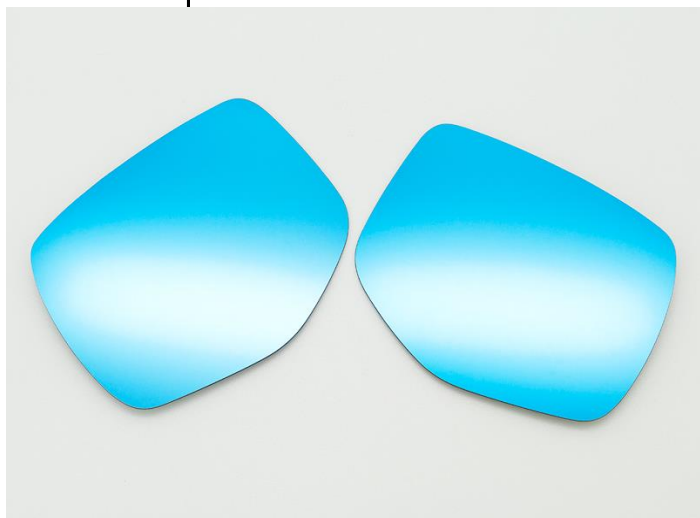

お客様各位

株式会社 **ワッツ** 商品案内

**WATTS**

商品名	Jupiter ドアミラーブルーレンズ レガシィ アウトバック BT5用
商品説明 (用途・特徴)	<p>Jupiter ドアミラーブルーレンズ <b>レガシィ アウトバック BT5用</b> 発売のご案内 上品な色合いのブルーレンズは防眩効果があり、 昼間の太陽光線や夜間の眩しい後方車両のヘッドライト光をカット！！ ひと目で純正との違いが分かるブルーレンズはドレスアップ効果も◎ ミラーヒーターにも対応しファッション性と実用性を兼ねそろえた商品です。</p> <p>●防眩効果で安心ドライブ 昼間の太陽光線や夜間の眩しい後方車両のヘッドライト光をカット。</p> <p>●車検対応品 距離感がつかみづらいワイドミラーと違い、 運転しやすい純正同等の視野角に合わせたミラーですので車検も安心。 フィルムタイプとも違い高級感溢れるガラスレンズを使用する事でラグジュアリー感もアップ。</p> <p>●ヒータードアミラー対応 付属の専用両面テープは熱伝導性に優れヒーターの熱をブルーレンズに伝えます。 温度が上がっても十分な接着強度を発揮する特殊テープを使用。</p> <p>●取付けカンタン 基本的な取り付けは付属の両面テープで純正ミラーの上に貼り付けるだけです、 慎重に作業して頂ければ比較的簡単に装着して頂けます。</p> <p>【適合車種】 ・スバル レガシィ アウトバック BT5 2021年12月～</p>
商品問合せ	代理店：(株)ワッツ受注センター TEL052-824-6321 FAX052-824-7116