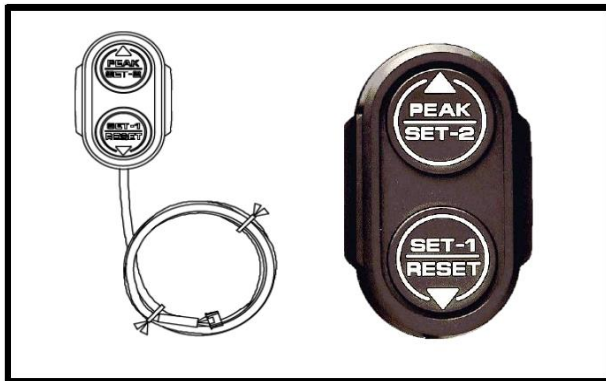

Defi RacerGaugeN2Φ80 タコメータシリーズ
生産終了の御案内

拝啓 貴社益々のご清栄のこととお喜び申し上げます。
平素は格別のお引き立てを賜り 誠に有り難うございます。

さて RacerGaugeN2Φ80タコメータの部品、マイコン終了にともない生産終了致します。

記

敬具

■ 該当機種

品名	品番
・RacerGaugeN2Φ80タコメータ 9000rpm 青/白	DF17201
・RacerGaugeN2Φ80タコメータ 11,000rpm 青/白	DF17301
・RacerGaugeN2Φ80タコメータ 9000rpm 赤/白	DF17203
・RacerGaugeN2Φ80タコメータ 11,000rpm 赤/白	DF17303

■ 今後の対応

代替機種設定が御座いません。ADVANCE A1、BF、RS Φ80各タコメータ+ADVANCE UNIT
を代替としてお勧めください。

Defi RacerGaugeN2及び旧RacerGaugeΦ80 タコメータ用
補修部品 スイッチ生産終了の御案内

さて RacerGaugeN2及び旧RacerGauge タコメータ用補修部品、スイッチを
ADVANCE FD用スイッチと統廃合の為、生産終了と成ります。

■ 該当機種

品名	品番
・RacerGauge Φ80タコメータ用スイッチ 青(照明)	PDF07106G
・RacerGauge Φ80タコメータ用スイッチ 赤(照明)	PDF07402G
・RacerGaugeN2及びRacerGauge Φ80タコメータ用スイッチ 白(照明)	PDF07401G

図1

代替品
PDF17803G

■ 今後の対応

代替品・・・PDF17803G 白(照明)が代替品と成ります。