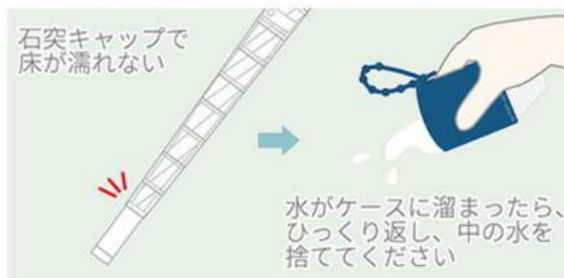

縮んだ状態の傘カバーを右図のように石突から手元へ向かって、傘を右周りにくるくと回転させながら、スライドさせ、ゆっくり装着してください。傘の留め具は必ず留めてから装着してください。

使い方

水がケースに溜まったら、ひっくり返し、中の水を捨ててください。

様々な場面で活躍

混雑した満員電車やバスでも

あなたも濡れない &
まわりも濡らしません!

選べるカラー

メディアにて 多数紹介