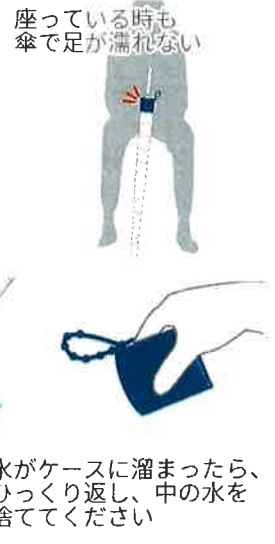

takenoco -長傘用-