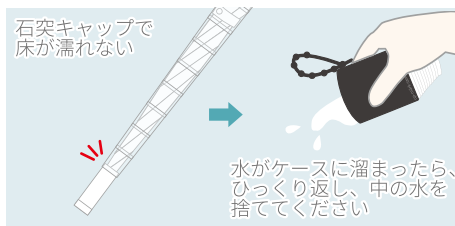

takenoco BIG

-Smart umbrella cover-

防水ケース
付き

使用可能な傘：親骨サイズ 60~75cm
親骨の本数 8本まで

Color lineup

color:NAVY

品番：TK-BG-2
JAN:4529132500609

紳士傘など60~75cmの
大きめの傘に対応！！

takenoco chibi

-Smart umbrella cover-

予備の
先端キャップ付き

使用可能な傘：親骨サイズ 40~55cm
親骨の本数 8本まで

子ども用の40~55cmの傘に対応！

Color lineup

color:MINT

品番：TK-CB-5
JAN:4529132500708