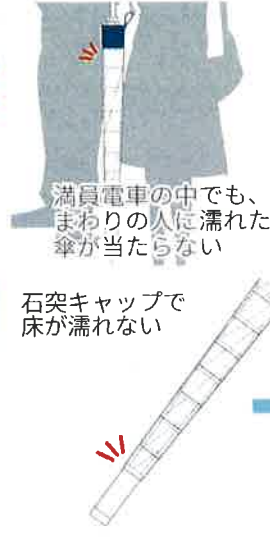

takenoco -長傘用-