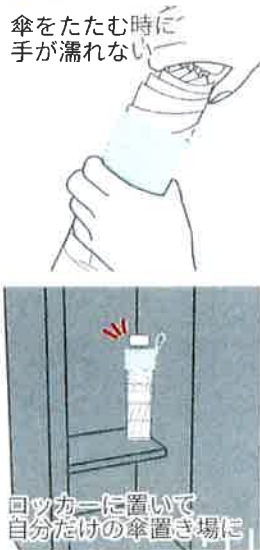

color:
LAVENDER

品番：TK-CB-6
JAN:4529132500715

takenoco -長傘用-

Color lineup

takenoco mini -折りたたみ傘用-

Color lineup

商品名

t a k e n o c o

up-märk-sam

濡れない・濡らさない

takenoco

防水ケース付き

-Smart umbrella cover-

takenoco -長傘用-

傘をたたむ時に手が濡れない

愛車のシートが濡れない