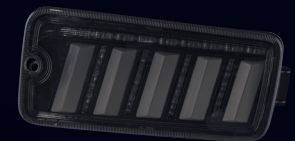

4 589888 755746

TD50HJU-RG-1
レッドレンズ/ブラック

4 589888 755753

TD50HJU-SB-1
ライトスモーク/ブラッククローム

参考定価各39,600円(税込)
36,000円(税抜)

Valenti Japan
NEW PREMIUM ACCESSORIES

VALENTI JAPAN

岐阜県羽島市上中町長間1881 TEL058-322-6700