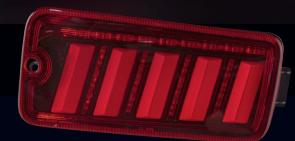

4 589888 755746

TD50HJU-RG-1
レッドレンズ/ブラック