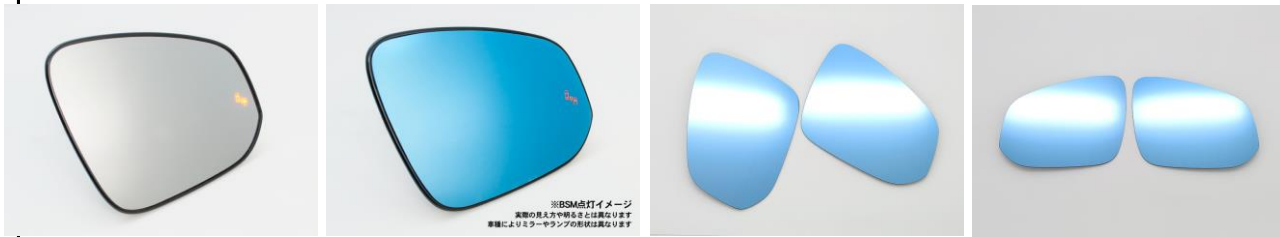

<p>商品名</p>	<p><i>Jupiter</i> ドアミラー ブルーレンズ</p>			
<p>商品説明 (用途・特徴)</p>	<p>Jupiter BSM対応ドアミラーブルーレンズ 新型ノア用発売のご案内 Jupiter BSM対応ドアミラーブルーレンズ 新型ヴォクシー用発売のご案内 ドアミラーブルーレンズにBSMとミラーヒーター対応品が登場！ 上品な色合いのブルーレンズは防眩効果があり、 昼間の太陽光線や夜間の眩しい後方車両のヘッドライト光をカット！！ ひと目で純正との違いが分かるブルーレンズはドレスアップ効果も◎ BSMとミラーヒーターにも対応しファッション性と実用性を兼ねそろえた商品です。</p> <p>●防眩効果で安心ドライブ 昼間の太陽光線や夜間の眩しい後方車両のヘッドライト光をカット。 バックライトを50%～60%吸収 バックライトのUV光を99%吸収 バックライトのIR光を99%吸収 (当社独自調査データー)</p> <p>●BSM対応 特殊コーティングによりBSM(ブラインドスポットモニター)搭載車は 警告ランプ点灯時だけブルーレンズを透過して警告ランプを表示可能に！ ランプ非点灯時は何も透過しませんのでBSM非搭載車にも違和感なくそのままご使用頂けます ※ランプの表示はブルーレンズを重ねる影響で純正に比べ見えにくい場合がございます。</p> <p>●ミラーヒーター対応 付属の専用両面テープは熱伝導性に優れヒーターの熱をブルーレンズに伝えます。 温度が上がっても十分な接着強度を発揮する特殊テープを使用。 ミラーヒーター非搭載車にもそのままご使用頂けます。</p> <p>●車検対応品 運転しやすい純正同等の視野角に合わせたミラーですので車検も安心。 フィルムタイプとも違い高級感溢れるガラスレンズを使用する事でラグジュアリー感もアップ。</p> <p>●取付けカンタン 基本的な取り付けは付属の両面テープで純正ミラーの上に貼り付けるだけですので、 慎重に作業して頂ければ比較的簡単に装着して頂けます。</p> <p>【適合車種】メーカー:トヨタ 車名: ノア/ノア ハイブリッド ・ ヴォクシー/ヴォクシー ハイブリッド 型式: ZWR90W/ZWR95W/MZRA90W/MZRA95W ・ 年式: 2022/1～</p>			
<p>商品問合せ</p>	<p>(株)ワッツ受注センター TEL052-824-6321 FAX052-824-7116</p>			