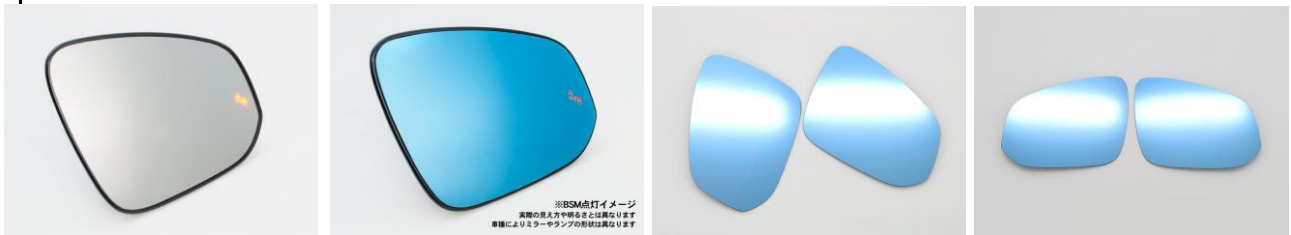

商品名	<i>Jupiter</i> ドアミラー ブルーレンズ			
商品説明 (用途・特徴)	Jupiter BSM対応ドアミラーブルーレンズ カラーラクロス ハイブリッド及び Jupiter BSM対応ドアミラーブルーレンズ カラーラクロス用発売のご案内 ドアミラーブルーレンズにBSMとミラーヒーター対応品が登場！ 上品な色合いのブルーレンズは防眩効果があり、 昼間の太陽光線や夜間の眩しい後方車両のヘッドライト光をカット！！ ひと目で純正との違いが分かるブルーレンズはドレスアップ効果も◎ BSMとミラーヒーターにも対応しファッション性と実用性を兼ねそろえた商品です。 ●防眩効果で安心ドライブ 昼間の太陽光線や夜間の眩しい後方車両のヘッドライト光をカット。 バックライトを50%～60%吸収 バックライトのUV光を99%吸収 バックライトのIR光を99%吸収 (当社独自調査データー) ●BSM対応 特殊コーティングによりBSM(ブラインドスポットモニター)搭載車は 警告ランプ点灯時だけブルーレンズを透過して警告ランプを表示可能に！ ランプ非点灯時は何も透過しませんのでBSM非搭載車にも違和感なくそのままご使用頂けます ランプの表示はブルーレンズを重ねる影響で純正に比べ見えにくい場合がございます。 ●ミラーヒーター対応 付属の専用両面テープは熱伝導性に優れヒーターの熱をブルーレンズに伝えます。 温度が上がっても十分な接着強度を発揮する特殊テープを使用。 ミラーヒーター非搭載車にもそのままご使用頂けます。 ●車検対応品 運転しやすい純正同等の視野角に合わせたミラーですので車検も安心。 フィルムタイプとも違い高級感溢れるガラスレンズを使用する事でラグジュアリー感もアップ。 ●取付けカンタン 基本的な取り付けは付属の両面テープで純正ミラーの上に貼り付けるだけですので、 慎重に作業して頂ければ比較的簡単に装着して頂けます。 【適合車種】メーカー:トヨタ 車名: カラーラクロス / カラーラクロス ハイブリッド 型式: ZVG11/ZVG15/ZSG10 年式: 2021/9～			
商品問合せ	(株) ワッツ受注センター TEL 052-824-6321 FAX 052-824-7116			

商品コードリスト				
JANコード	商品名	定価 (税抜)		
4571498201379	Jupiter ドアミラーブルーレンズ DBT-127	¥10,000