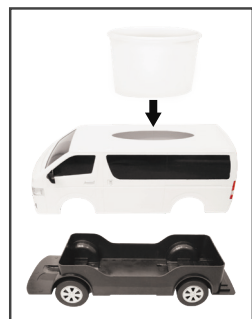

## TISSUE BOX TOYOTA HIACE

細かいティテールまで再現された、  
トヨタハイエース型(1:16スケール)のティッシュボックス！

- ペン立てや小物入れなど、いろいろな用途に使えるカップホルダー付属
- タイヤが回転し、手動で走行可能
- そのまま置いてインテリアにもピッタリ

箱なしティッシュ専用(袋タイプ)のティッシュボックスです。

サイズ: 285 × 135 × 125 mm