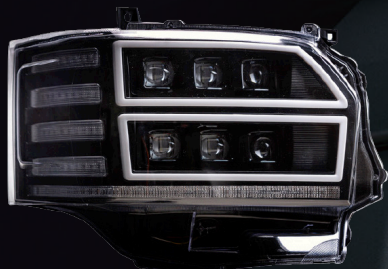

Valenti

NEW PREMIUM ACCESSORIES

ハイエース用 6眼フルLEDヘッドランプリリース!

2021年10月vol.3

New Product Information.

新製品情報

JEWEL HEAD LAMP ジュエルヘッドランプ ウルトラ

ULTRA

保安基準適合

HIACE ハイエース/レジアスエース/ボンゴブローニバン

シーケンシャルウインカー 1年保証 クリア/ブラック

クリア/ブラック

- ◆年式: H16.8~ ◆型式: KDH2##/TRH2##/GDH2## ◆備考: 1~6型純正ハロゲンヘッドランプ仕様車専用
  ※1/2/3型から4型へのフェイスチェンジには別途、グリル、バンパー等の純正部品の交換が必要となります。
- ◆年式: H22.8~H25.11 ◆型式: KDH2##/TRH2## ◆備考: 3型純正 HID ヘッドランプ仕様車専用
  ※3型から4型へのフェイスチェンジには別途、グリル、バンパー等の純正部品の交換が必要となります。
- ◆年式: H25.12~ ◆型式: KDH2##/TRH2##/GDH2## ◆備考: 4型~6型純正 LED ヘッドランプ仕様車専用

ジュエルヘッドランプシリーズにハイエース4型以降対応モデルが新登場。
6眼プロジェクターが迫力のフロントフェイスを実現!シーケンシャルウインカー採用、オープニング&エンディングアクション搭載のオールLEDモデル。200系ハイエース/レジアスエース 4型以降のハロゲンヘッドランプ車、LEDヘッドランプ車いずれにも装着可能。

■6眼プロジェクター搭載

LEDロービーム&ハイビームには6眼プロジェクターを採用し迫力のフロントフェイスを実現します。

■LEDポジション&デイトタイムランプ(その他灯火)

ポジションランプ兼デイトタイムランプ(その他灯火)にはスクエアLEDバーを採用。イグニッションONでデイトタイムランプ点灯。ポジションランプスイッチONで減光し、ポジションランプとなります。

■オープニング&エンディングアクション機能搭載

欧州車などに搭載されている機能で、ロック時またはアンロック時にヘッドランプがモーション点灯をします。

■LEDシーケンシャルウインカー採用

配線の接続を一部変更することでウインカーの「流れる」、「流れない」の設定変更が可能。

■ハイフラッシュ制御抵抗付属!

ハイフラッシュ制御抵抗をヘッドランプ本体に付属、抵抗はコネクター接続仕様なので分離も可能です。取り付けは純正カブラーを使用するカブラーオンタイプです。