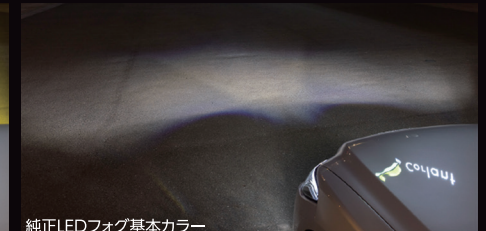

### 路面照射イメージ

純正と比較して明るさと照射範囲がアップ!

独自のチップ配置で配光変化は最小限。

6500K クールホワイト

2800K イエロー

純正LEDフォグ基本カラー