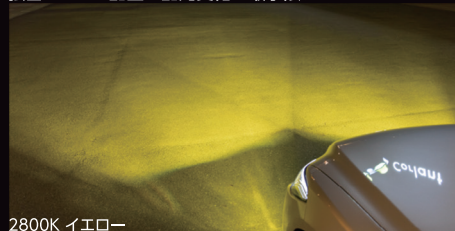

### 路面照射イメージ

純正と比較して明るさと照射範囲がアップ!

独自のチップ配置で配光変化は最小限。

6500K クールホワイト

2800K イエロー

純正LEDフォグ基本カラー