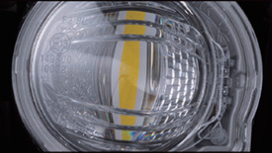

簡単カラーチェンジ

純正フォグスイッチ操作で瞬時にカラーチェンジが可能です。追加スイッチの取り付けは必要ありません。

配光の変化は最小限

独自のLEDチップ配置を採用した専用設計でホワイト、イエロー切り替え時でも照射範囲(配光)の変化を最小限にしています。