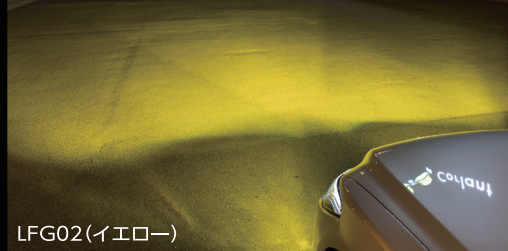

## JEWEL LED EXCHANGE FOG BULB

ジュエルLED エクスチェンジフォグバルブ

純正LEDフォグの明るさアップ!  
専用配光設計!

車検対応

2年保証

●LFG02-28  
2800K  
参考定価税込17,380円  
税抜 15,800円

●LFG01-65  
6500K  
参考定価税込17,380円  
税抜 15,800円

### 明るさ純正比200%

路面照射イメージ