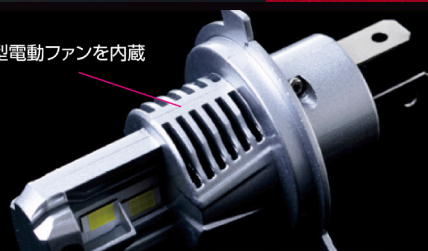

Valenti

NEW PREMIUM ACCESSORIES

New Product Information.

新製品情報

【純正同等形状!取り替え簡単!電球色ヘッドバルブ登場!】

EXCHANGE LED HEAD BULB RH

純正交換 LEDヘッドバルブ [RH]

車検対応 | 2年保証 | アイドリングストップ車・ハイブリッド車対応

LEDへの交換で明るさアップ! ハロゲンバルブからの交換に最適!

その輝き 鮮烈
ジエールLEDでキメるプレミアムスタイル。

電球色

明るい照射で見やすさアップ!(照射イメージ)

LEDバルブ

ハロゲンバルブ

H4 Hi/Low

ヘッドランプ専用

Hi 6000lm Low 5200lm

LRH41

形状比較

ハロゲンバルブ

LEDバルブ

バルブ寸法図

小型電動ファンを内蔵

明るさをキープ!

本体には熱伝導性の高いアルミを使用、小型電動ファンを内蔵することで熱を確実に放出。安定した明るさを維持します。

LRH41

電球色

動作電圧 DC12V

対応バルブ形状 12V

H4:65/55W

品名: VL 純正交換LEDヘッド RHシリーズ H4HL 電球色

品番: LRH41-H4-30