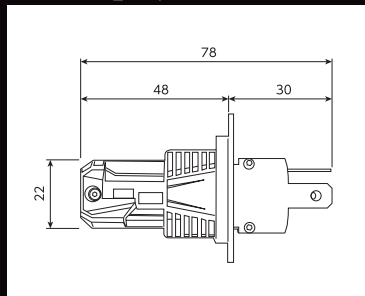

Hi 6000lm Low 5200lm

LRH41

形状比較

ハロゲンバルブ

LEDバルブ

バルブ寸法図

小型電動ファンを内蔵

明るさをキープ!