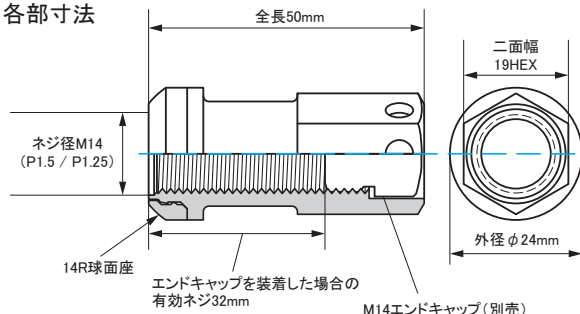

Size	No.	JAN 4965581-	Color	Price(税込)	Price(税抜)	個数 QTY / Carton
M14×P1.5	RI-14N8K	147642	Neochro	¥28,600	¥26,000	16 pcs + 4 Locks
	RI-14K8K	147659	Black	¥24,750	¥22,500	

■ナット単品

Size	No.	JAN 4965581-	Color	Price(税込)	Price(税抜)	個数
M14×P1.5	ZRI4N8K	147666	Neochro	¥1,518	¥1,380	1 pc (1個)
	ZRI4K8K	147673	Black	¥1,320	¥1,200	

■ロック単品

Size	No.	Color	Price(税込)	Price(税抜)	個数
M14×P1.5	YLI4N8K	Neochro	¥2,178	¥1,980	1 pc (1個)
	YLI4K8K	Black	¥1,980	¥1,800	

■各部寸法

※この商品は、受注生産品となります。商品の発送は受注後、約1週間から10日後に発送となります。ご了承ください。

発売時期10月上旬頃