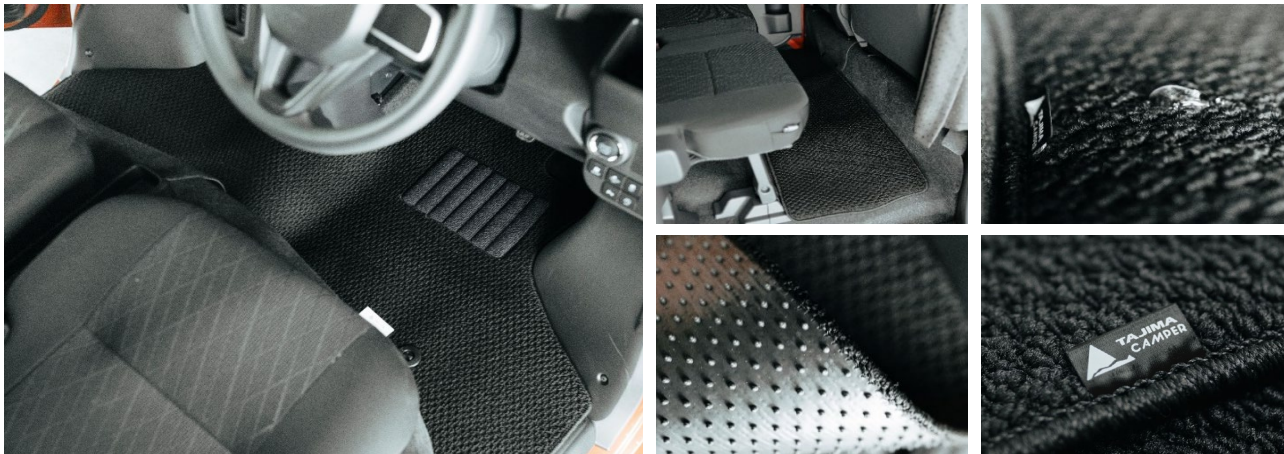

純正同等の固定フックを装備し、安全性を重視した高品質のオリジナルフロアマット。

■ 乾きやすい性質

濡れても乾きやすい、ループ形状を採用。快適な足元空間を保ちます。

■ 純正品質の取付け構造

純正品と互換性のある固定フックにより、取付け易さと安全性を両立できます。

■ ズレ防止加工

裏面にはSBS素材を用いたスパイク形状を採用しており、ドライビング中のズレを防止します。

【品番・価格】

【仕様】

構成	取付	材質
前席：1枚 後席：1枚	付属の固定フック	表：PP糸 裏：SBS

※製品の詳細は弊社WEBサイトをご覧ください。

<https://www.tajima-camper.com/product/floorformat/index.html>